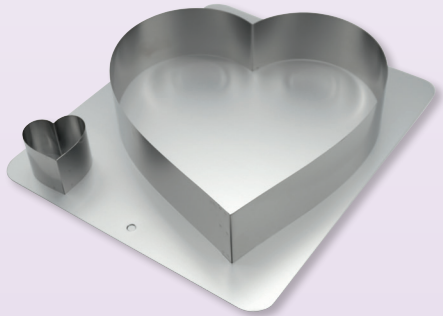

Kundenangebote

vom 25. März 2024
bis zum 21. April 2024

Art.-Nr.: 86
Kerze

Praktisches Set für festliche Anlässe, bestehend aus Servierschnitte und Flamme. Die Flamme ist eine kleine Motivform aus Edelstahl. Ihre Füllmenge für vier Förmchen entspricht in etwa der Rezeptur für eine 28er Form. Die Flamme ist spülmaschinene geeignet und hat eine Höhe von 70 mm. Die Servierschnitte ist gut kombinierbar mit der Maxi-Schnitte und für Kasten Kuchen und Brot sehr gut geeignet. Sie ist spülmaschinene geeignet, maximal einstellbar auf 240 x 470 mm und hat eine Höhe von 70 mm.

EUR 28,80 CHF 37,40
statt 35,90 statt 46,60

Art.-Nr.: 26102
Maxi-Herz + Schnittenhelfer + Deko-Herz

Maxi-Herz: Teigfüllmenge entspricht einer 30er Form. Höhe = 70 mm. Das Maxi-Herz ist eine praktische Form zum Herstellen von herzförmigen Hochzeitstorten (z.B. verschlungene Herzen in Verbindung mit dem Herz-Trio), ebenso für Muttertags- oder Geburtstagsherzen.

Profi-Schnittenhelfer: Diese rechteckige, eloxierte Hartaluminiumplatte mit abgerundeten Ecken ist für das Fertigstellen, Umetzen, Transportieren und Garnieren von Kuchen und Torten besonders gut geeignet. Die Messer bleiben scharf und die Gebrauchsspuren bleiben sichtbar. Es ist nicht spülmaschinene geeignet, nicht als Backunterlage verwendbar und hat die Maße 350 x 400 mm.

EUR 37,20 CHF 47,80
statt 53,30 statt 68,50

Kundenangebote

vom 22. April 2024
bis zum 19. Mai 2024

Zum Rezept:

Art.-Nr.: 148
Schillerlocken im Doppelpack

Mit unseren patentierten Spiralen aus rostfreiem Edelstahl gelingen Gebäck-tüten wie vom Konditor. Neben Blätterteig eignen sich Quark- Öl- oder Hefeteig besonders für die Herstellung. Süß gefüllt sind sie lecker zum Nachmittagskaffee. Mit pikanten Füllungen zaubern Sie leckere Höhepunkte für ein kaltes Büffet. Außerdem ideal als abendlichen Snack, wenn sich liebe Gäste angemeldet haben! Sie haben eine Länge von je 150 mm.