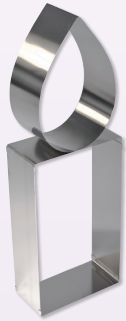

Kundenangebote

vom 25. März 2024
bis zum 21. April 2024

Art.-Nr.: 86
Kerze

Praktisches Set für festliche Anlässe, bestehend aus Servierschnitte und Flamme. Die Flamme ist eine kleine Motivform aus Edelstahl. Ihre Füllmenge für vier Förmchen entspricht in etwa der Rezeptur für eine 28er Form. Die Flamme ist spülmaschinene geeignet und hat eine Höhe von 70 mm. Die Servierschnitte ist gut kombinierbar mit der Maxi-Schnitte und für Kasten Kuchen und Brot sehr gut geeignet. Sie ist spülmaschinene geeignet, maximal einstellbar auf 240 x 470 mm und hat eine Höhe von 70 mm.

EUR 28,80 CHF 37,40
statt 35,90 statt 46,60

Art.-Nr.: 26102
Maxi-Herz + Schnittenhelfer + Deko-Herz

Maxi-Herz: Teigfüllmenge entspricht einer 30er Form. Höhe = 70 mm. Das Maxi-Herz ist eine praktische Form zum Herstellen von herzförmigen Hochzeitstorten (z.B. verschlungene Herzen in Verbindung mit dem Herz-Trio), ebenso für Muttertags- oder Geburtstagsherzen.

Profi-Schnittenhelfer: Diese rechteckige, eloxierte Hartaluminiumplatte mit abgerundeten Ecken ist für das Fertigstellen, Umetzen, Transportieren und Garnieren von Kuchen und Torten besonders gut geeignet. Die Messer bleiben scharf und die Gebrauchsspuren bleiben sichtbar. Es ist nicht spülmaschinene geeignet, nicht als Backunterlage verwendbar und hat die Maße 350 x 400 mm.